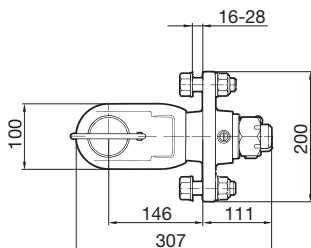

Montageanleitung
Monteringsvejledning
Asennusohje

Mounting instruction
Montāžas instrukcija
Monteringsanvisning

Instrukcja montażowa
Monteringsanvisning

DE

Allgemeines

Vor der Montage alle Teile identifizieren. Montage und Wartung müssen sorgfältig und fachmännisch durchgeführt werden.

DK

Generelt

Kontroller at alle dele er til stede inden montering. Montering og service skal foretages omhyggeligt og fagmæssigt.

FI

Yleistä

Tunnista kaikki osat ennen asennusta. Asennus ja huolto on suoritettava huolellisesti ja ammattimaisesti.

GB

General

Identify all parts before installation. Installation and service should be carried out carefully and professionally.

LV

Vispārēja informācija

Pirms montāžas identificējiet visas detaļas. Montāža un serviss ir jāveic rūpīgi un profesionāli.

NO

Generelt

Identifiser alle deler før montering. Montering og service skal utføres nøyaktig og fagmessig.

PL

Informacje ogólne

Zapoznaj się z poszczególnymi częściami przed przystąpieniem do montażu. Czynności montażowe i serwisowe należy wykonywać dokładnie i fachowo.

SE

Allmänt

Identifiera alla delar före montering. Montering och service skall utföras noggrant och fackmannamässigt.