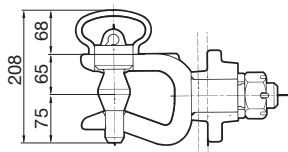

Montageanleitung
Monteringsvejledning
Asennusohje

Mounting instruction
Montāžas instrukcija
Monteringsanvisning

Instrukcja montażowa
Monteringsanvisning

DE

Allgemeines

Vor der Montage alle Teile identifizieren. Montage und Wartung müssen sorgfältig und fachmännisch durchgeführt werden.

DK

Generelt

Kontroller at alle dele er til stede inden montering. Montering og service skal foretages omhyggeligt og fagmæssigt.

FI

Yleistä

Tunnista kaikki osat ennen asennusta. Asennus ja huolto on suoritettava huolellisesti ja ammattimaisesti.

GB

General

Identify all parts before installation. Installation and service should be carried out carefully and professionally.

LV

Vispārēja informācija

Pirms montāžas identificējiet visas detaļas. Montāža un serviss ir jāveic rūpīgi un profesionāli.

NO

Generelt

Identifiser alle deler før montering. Montering og service skal utføres nøyaktig og fagmessig.

PL

Informacje ogólne

Zapoznaj się z poszczególnymi częściami przed przystąpieniem do montażu. Czynności montażowe i serwisowe należy wykonywać dokładnie i fachowo.

SE

Allmänt

Identifiera alla delar före montering. Montering och service skall utföras noggrant och fackmannamässigt.